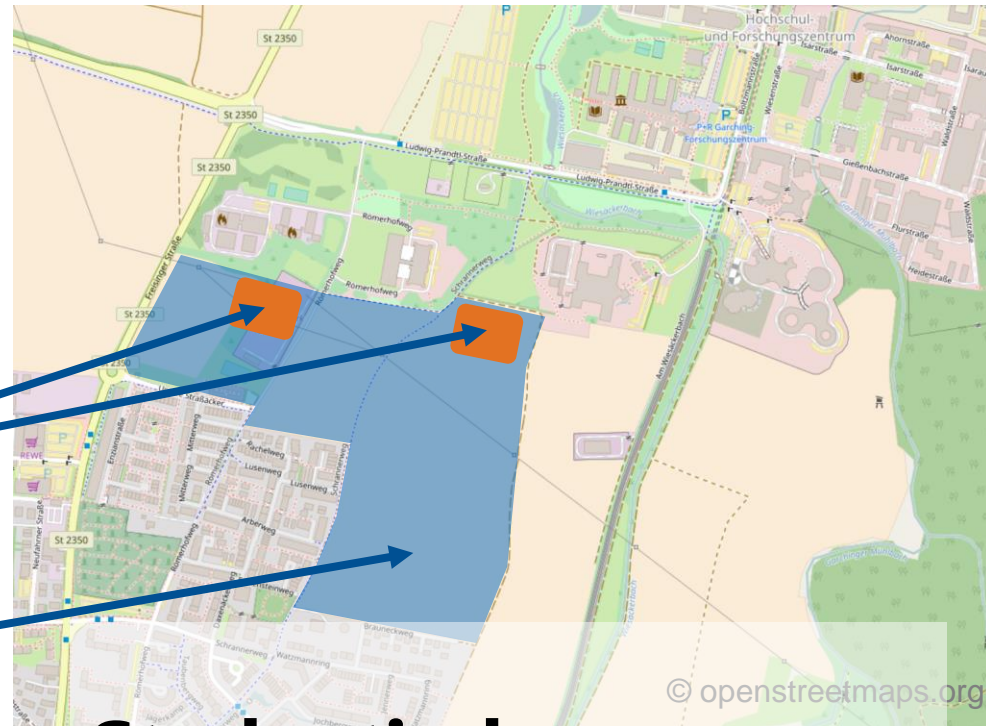

Mensa

Sanierung Stammgelände

Neubau Garching

TU9-Vernetzung

Universität Stuttgart

Technische
Universität
Braunschweig

TECHNISCHE
UNIVERSITÄT
DRESDEN

Karlsruher Institut für Technologie

TECHNISCHE
UNIVERSITÄT
DARMSTADT

Leibniz
Universität
Hannover

Projekte

Studentischen Wohnraum in
Campusnähe schaffen

Am aussichtsreichsten: Garching
Weitere Pläne: Weihenstephan

2 Studentenwohnheime
800 neue Plätze

Kommunikationszone

Studentischer Wohnraum

StudiTUM Häuser

Innenstadt

- Ab Mitte 2018
- ca. 130 Sitzplätze

Weihenstephan

- ca. 2019
- ca. 300 Sitzplätze

Garching