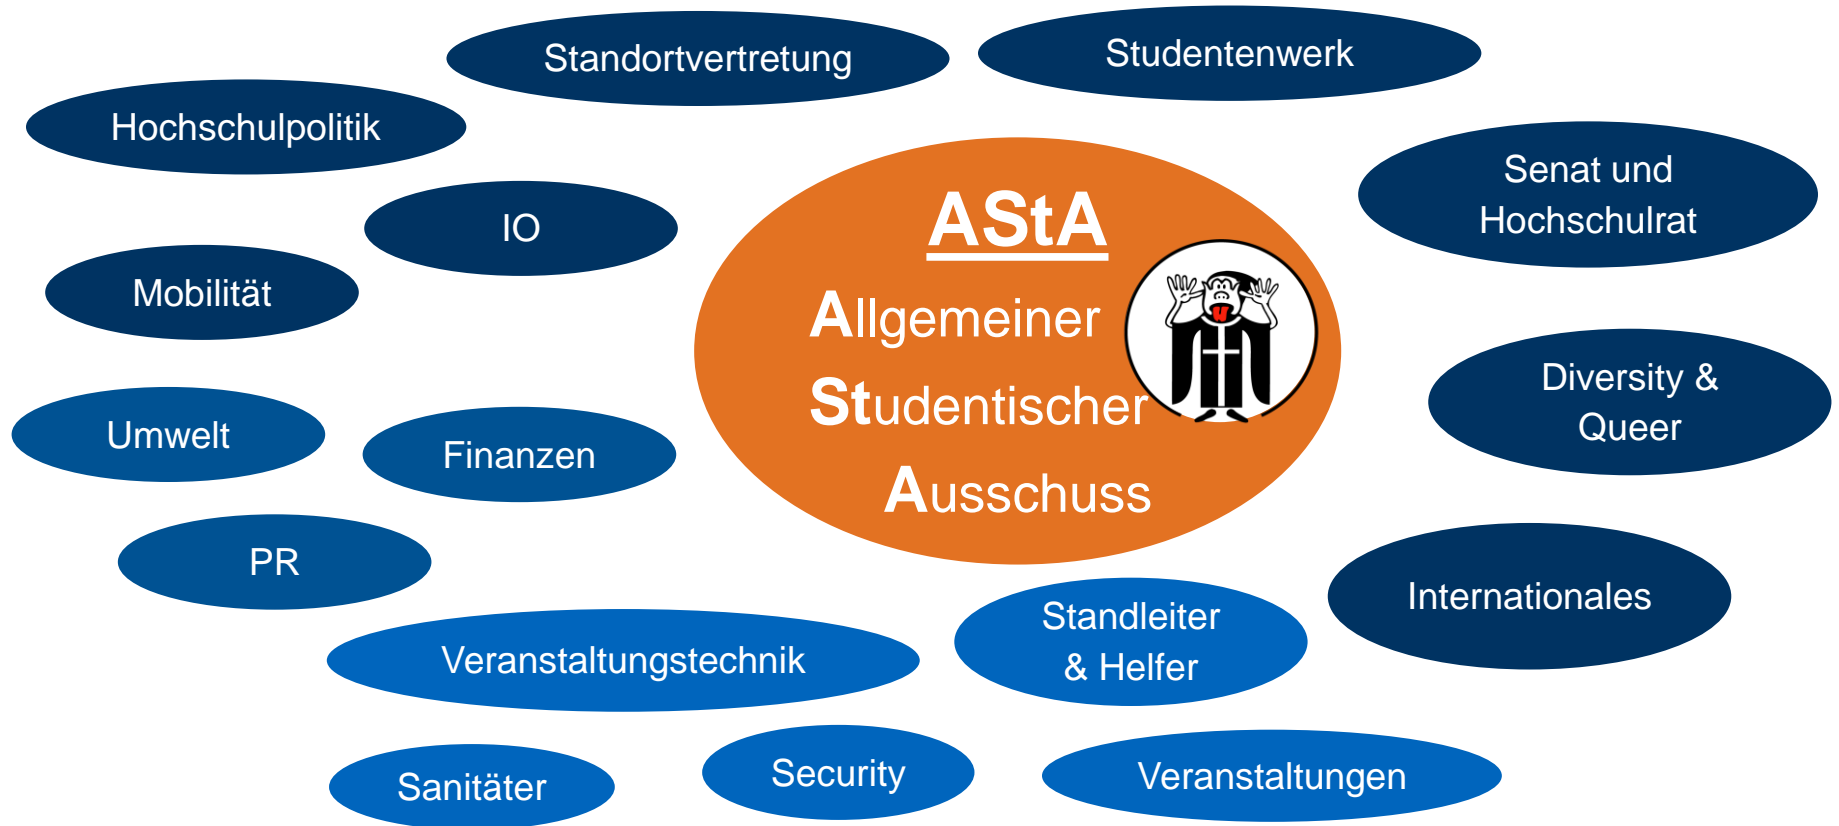

Studentisches
Wohnen

Meet & Greet

Häuser der Studierenden

Ablauf

- Studentische Vertretung
- Berichte & Projekte
- Veranstaltungen
- Meet & Greet

Studentische Vertretung

Was ist die Studentische Vertretung?

- **Normale Studierende**, die sich engagieren (wie SMV)
- **Offizielle Interessensvertretung** gegenüber Professoren und der Hochschulleitung
- Anlaufstelle für viele **Services**
- Veranstalter von **Festivals und Partys**