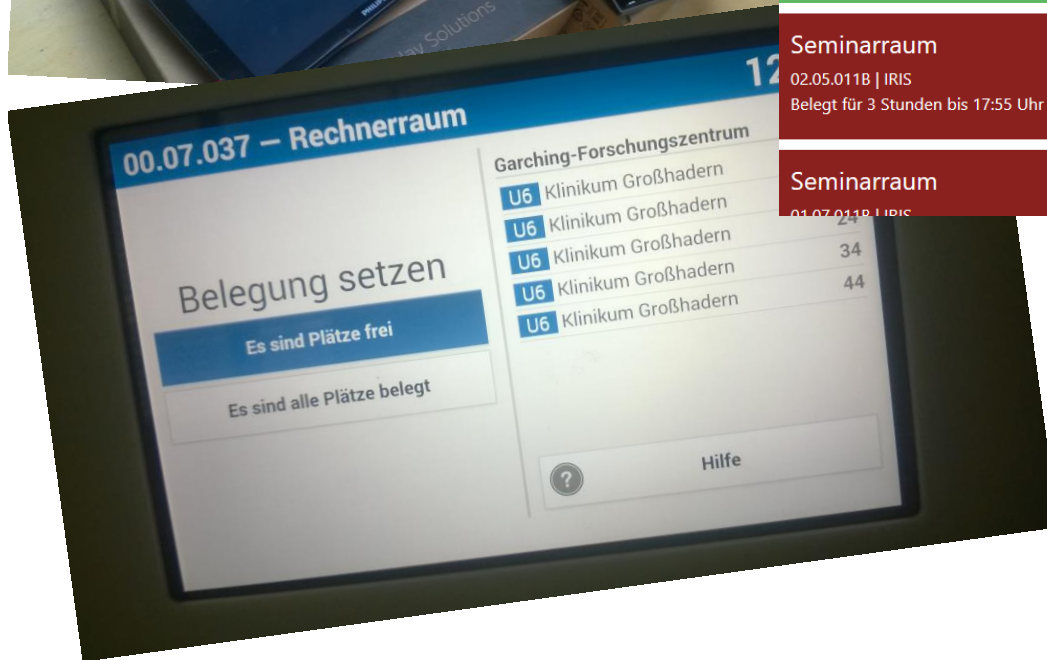

TECHNISCHE
UNIVERSITÄT
DARMSTADT

Leibniz
Universität
Hannover

Projekte

Studentischen Wohnraum in
Campusnähe schaffen

Am aussichtsreichsten: Garching
Weitere Pläne: Weihenstephan

2 Studentenwohnheime
800 neue Plätze

Kommunikationszone

Studentischer Wohnraum

StudiTUM Häuser

Innenstadt

- Ab Mitte 2018
- ca. 130 Sitzplätze

Weihenstephan

- ca. 2019
- ca. 300 Sitzplätze

Garching

- Ab Ende 2018
- ca. 350 Sitzplätze

Gebäude

Alle Bibliothek Mathe/Informatik **Magistrale Mathe/Informatik** Garching-Hochbrück (EG)

Räume: Magistrale Mathe/Informatik

Rechnerraum ☆ 01.04.011 Frei	Rechnerraum ☆ 00.08.057 Frei	Rechnerraum ☆ 02.10.011 Frei für 36
Seminarraum ☆ 02.05.011B IRIS Belegt für 3 Stunden bis 17:55 Uhr	Seminarraum ☆ 01.06.011 Middleware and Distributed Systems (IN... Belegt für 3 Stunden bis 18:00 Uhr	Seminarraum ☆ 01.06.020 Belegt für
Seminarraum ☆ 01.07.011B IRIS	Seminarraum ☆ 02.07.011B IRIS	Rechnerraum ☆ 02.07.020